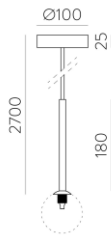

# Doris

**C3820480NSP**

LED G9 1x7W

## IMÁGENES / IMAGES / IMAGES

TIPO	TYPE	TYPE
Colgante	Pendant lamp	Suspension
ACABADO	FINISH	FINITION
Negro Texturado	Textured Black	Noir Texturé
MATERIAL	MATERIAL	MATIÈRE
Cristal/Metal	Glass/Metal	Verre/Métal
DETALLES	DETAILS	DÉTAILS

## MEDIDAS / MEASURES

	Length (mm)	Width (mm)	Height (mm)		Gross (Kg)	Net (Kg)
Box 1	0	0	0	Weight 1	0,00	0,00
Box 2	0	0	0	Weight 2	0,00	0,00